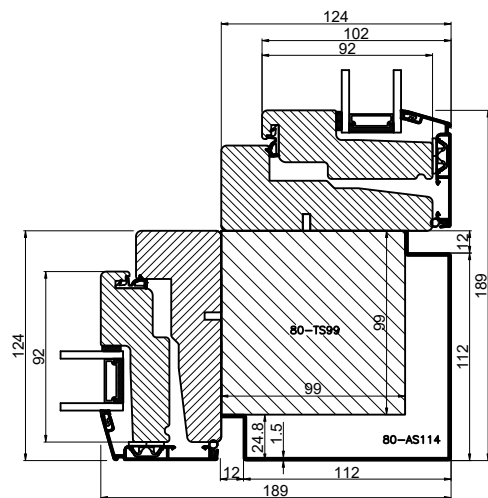

Udvendig hjørne 90°

Mellem elementer 180°

Udvendig hjørne 45°

 <b>Outline</b> vinduer til tiden		Outline Vinduer A/S Fabrikvej 4 DK-9640 Farsø www.outline.dk
Tegn. nr.	400-08	Målestok 1:4
Int.		ARTGRU
Rev. nr.		02
Rev. dato.		2022-08-01
Benævnelse:		
Daylight 2-lags Stolper		