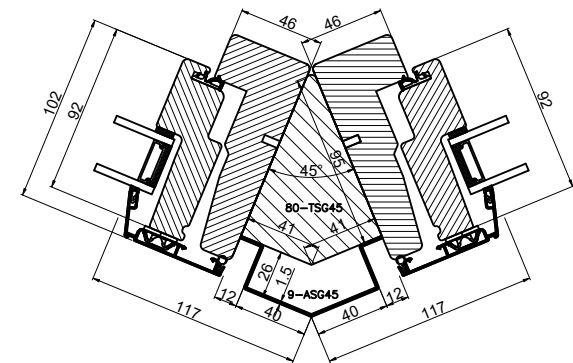

Udvendig hjørne 90°

Mellem elementer 180°

Udvendig hjørne 45°

 <b>Outline</b> vinduer til tiden		Outline Vinduer A/S Fabrikvej 4 DK-9640 Farsø www.outline.dk
Tegn. nr.	400-08	Målestok 1:4
Int.		ARTGRU
Rev. nr.		02
Rev. dato.		2022-08-01
Benævnelse:		
Daylight 2-lags Stolper		