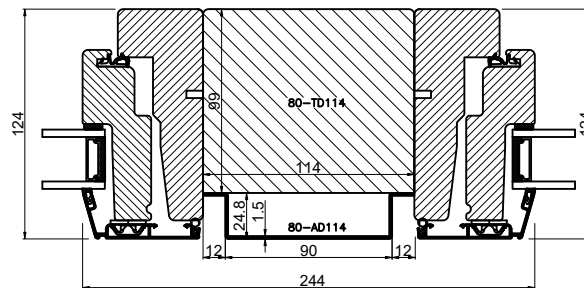

Udvendig hjørne 90°

Mellem elementer 180°

Udvendig hjørne 45°

 <b>Outline</b> vinduer til tiden		Outline Vinduer A/S Fabrikvej 4 DK-9640 Farsø www.outline.dk
Tegn. nr.	400-08	Målestok 1:4
Int.		ARTGRU
Rev. nr.		02
Rev. dato.		2022-08-01
Benævnelse:		
Daylight 2-lags Stolper		